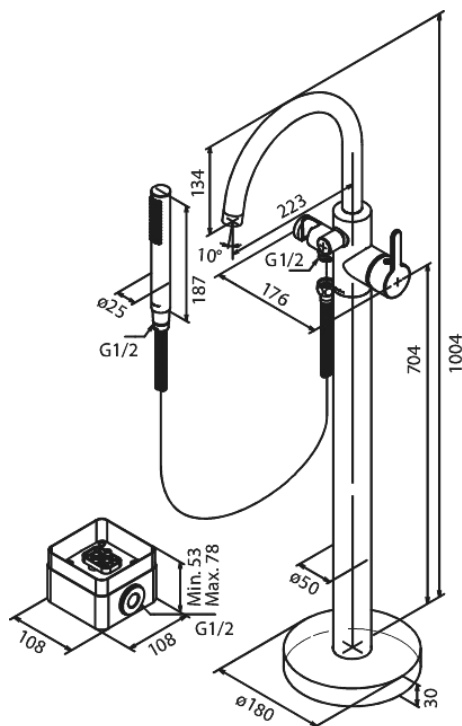

Silhouet

Freistehende Wannenarmatur

Artikel Nr.: 731427900
Oberfläche: Messing gebürstet PVD
Serien: Silhouet

EAN nummer: 5708516831532

Produktbeschreibung:

Keramikkartusche
Kaltstart
Verbrühschutz (38°C)
Wasserverbrauch max. 19 l/min
Eco-Save Wassersparfunktion

Funktionen

FM Mattsson Germany GmbH
Biedenkamp 3c, DE-21509 Glinde bei Hamburg

+49 405357080 info.de@fmmattsongroup.com

Weitere Information auf <https://damixa.de>

damixa